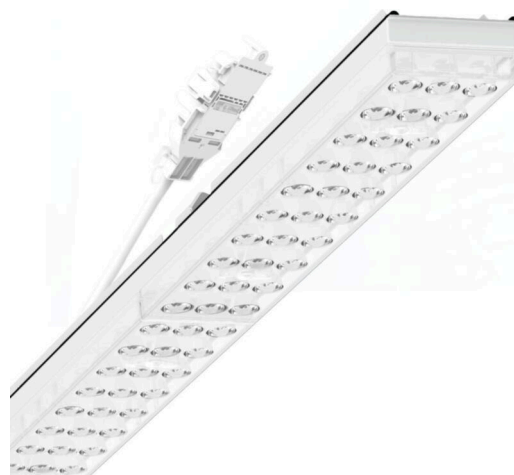

прибородержатель переменный IP 64 - Individual.Lens.Optic - прямой несимметричный свет, двойной - без видимых стыков

Ламподержатель из оцинкованного стального профиля; слой цинка в сочетании с лаком на полиэфирной смоле хорошо защищает от коррозии; крепление без инструментов, с помощью встроенных нажимных затворов, защита от кражи. Встроенные пластиковые торцы с уплотнительными краями и одно замкнутое уплотнение вокруг, для несущей шины классов защиты до IP64. В несущей трековой шине позиционируется по-разному. Цвет корпуса белый стандартный для электротехники RAL 9016; Прямое двойное несимметричное излучение, распределение света посредством линзы «Individual.Lens.Optic» из пластика ПММА. Оптика отдельных линз с прозрачным уплотнением делает сборку и установку предельно удобными, а плоскость легко чистится. Тройные ряды из отдельных линз и лампо-/прибородержатели, идеально согласованные между собой, обеспечивают цельный вид без стыков и неравномерностей. Подключение к электросети через присоединительный провод длиной 1 м для свободного позиционирования прибородержателя в световой полосе и 3-полюсную втычную деталь для быстрой сборки со свободным выбором фаз. Сменные блоки, позволяющие легко модернизировать освещение, существенно продлевают срок службы всей осветительной установки.

Оптика

Оснастка	LED, цветопередача/оттенок света CRI ≥ 80 / 4000K
Допуск для координаты цветности (MacAdam)	3SDCM
Фотобиологическая безопасность (светильник)	RG1
Номинальный световой поток	11747lm
Срок службы LED	50000h L80/B10 (Tq 25°C)
светоотдача светильников	172lm/W
Угол излучения	70° (C0) / 90° (C90)
UGR поп./вдоль	21.6 / 20.3

DEEP-LINK

<https://www.regiolum.de/ru/article/19467004060>

Ссылка	LED 12000lm 840
ηLB	100 %
Φ ↓/↑	99 % / 1 %
UGR поп./вдоль	21.6 / 20.3

Механика

цвет корпуса	белый стандартный для электротехники RAL 9016
--------------	---