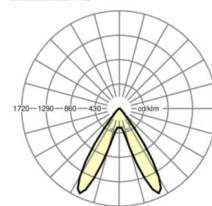

параметры

номер заказа	19467004060
код EAN	4020863399833
номер таможенного тарифа	94051190
Знак прохождения контроля	IP 64, класс защиты I, ENEC10 VDE, F, D, HACCP DIN10500/Food/IFS-пригодность для применения/BRC, Indoor, CE
Степень ударопрочности IK	IK03 (-20°C bis 25°C)
Температура окружающей среды	ta -20°C в 25°C
Гарантийный срок	5 лет
Государственные программы поддержки	BEG - государственные субсидии для энергосберегающих зданий (действительна только для Германии)

электротехника

Балласт	Электронный драйвер (1 штука)
Мощность системы	68W
сетевое напряжение	230V/50Hz
автоматический предохранитель (пусковой ток)	10 штук/B10, 16 штук/B16, 10 штук/C10, 16 штук/C16
класс энергосбережения/Источник света	C

Оптика

Оснастка	LED, цветопередача/оттенок света CRI ≥ 80 / 4000K
Допуск для координаты цветности (MacAdam)	3SDCM
Фотобиологическая безопасность (светильник)	RG1
Номинальный световой поток	11747lm
Срок службы LED	50000h L80/B10 (Tq 25°C)
светоотдача светильников	172lm/W
Угол излучения	70° (C0) / 90° (C90)
UGR поп./вдоль	21.6 / 20.3

DEEP-LINK

<https://www.regiolum.de/ru/article/19467004060>

Ссылка	LED 12000lm 840
ηLB	100 %
Φ ↓/↑	99 % / 1 %
UGR поп./вдоль	21.6 / 20.3